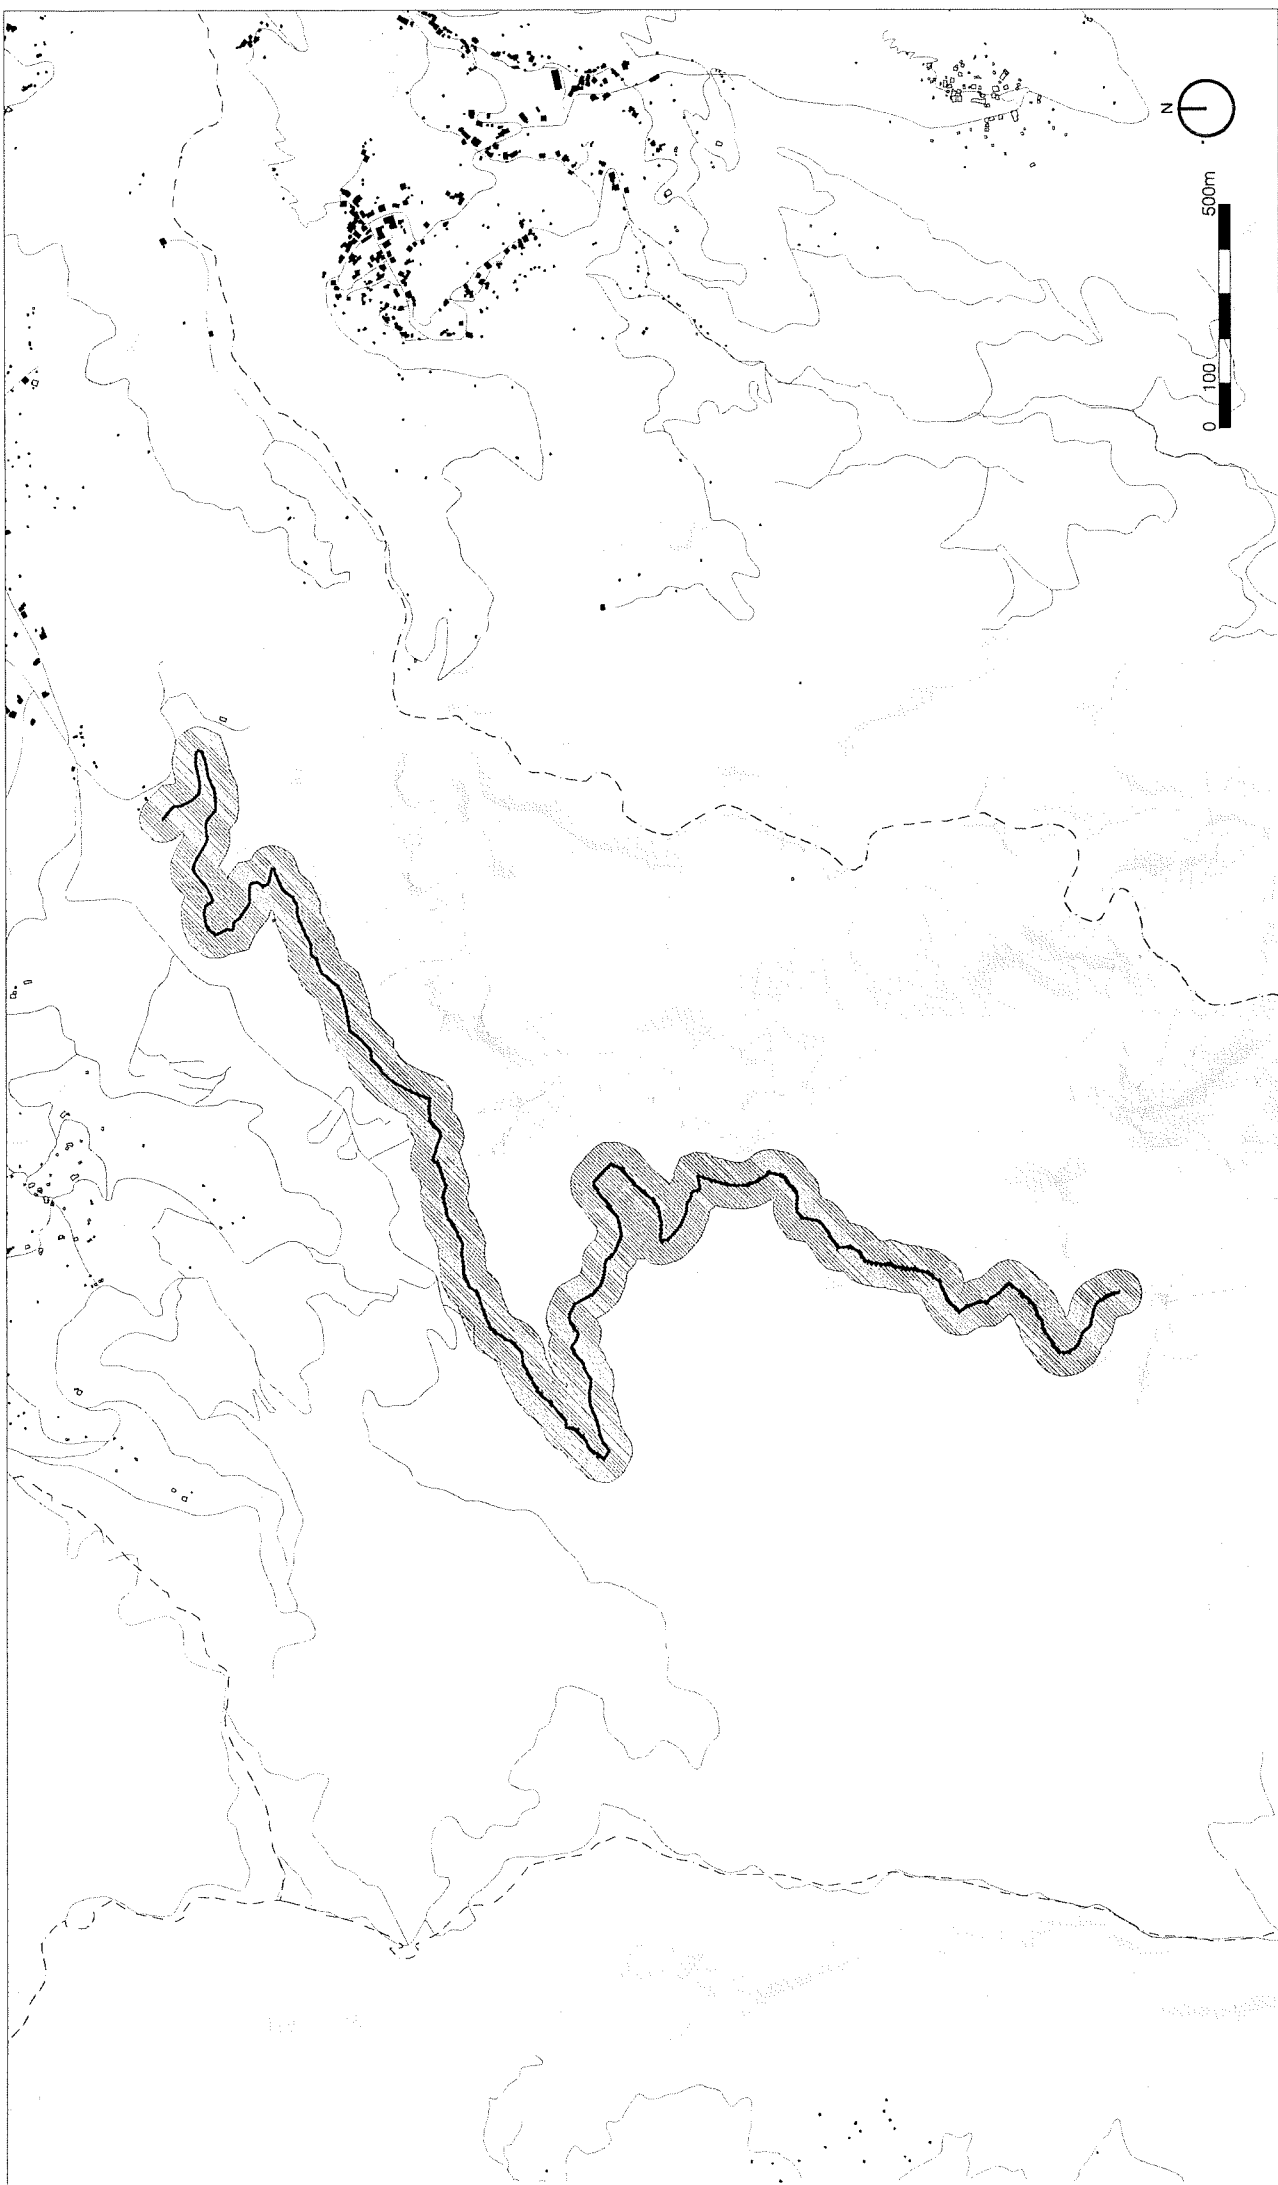

- 01 - LEVADA DO RISCO
- 02 - LEVADA DAS 25 FONTES
- 03 - LEVADA DO ALECRIM
- 04 - LEVADA DO NORTE
- 05 - LEVADA DA SERRA DO FAIAL
- 06 - LEVADA DO CALDEIRÃO VERDE
- 07 - LEVADA DO REI
- 08 - LEVADA DOS TORNOS

LEVADA DA SERRA DO FAIAL

MAPA V

SECRETARIA REGIONAL DE TURISMO E CULTURA | DIREÇÃO REGIONAL DA CULTURA  
LEVADA DO CALDEIRÃO VERDE

ÁREA A CLASSIFICAR  
ZONA GERAL DE PROTEÇÃO

MAPA VI

SECRETARIA REGIONAL DE TURISMO E CULTURA | DIREÇÃO REGIONAL DA CULTURA

LEVADA DOS TORNOS