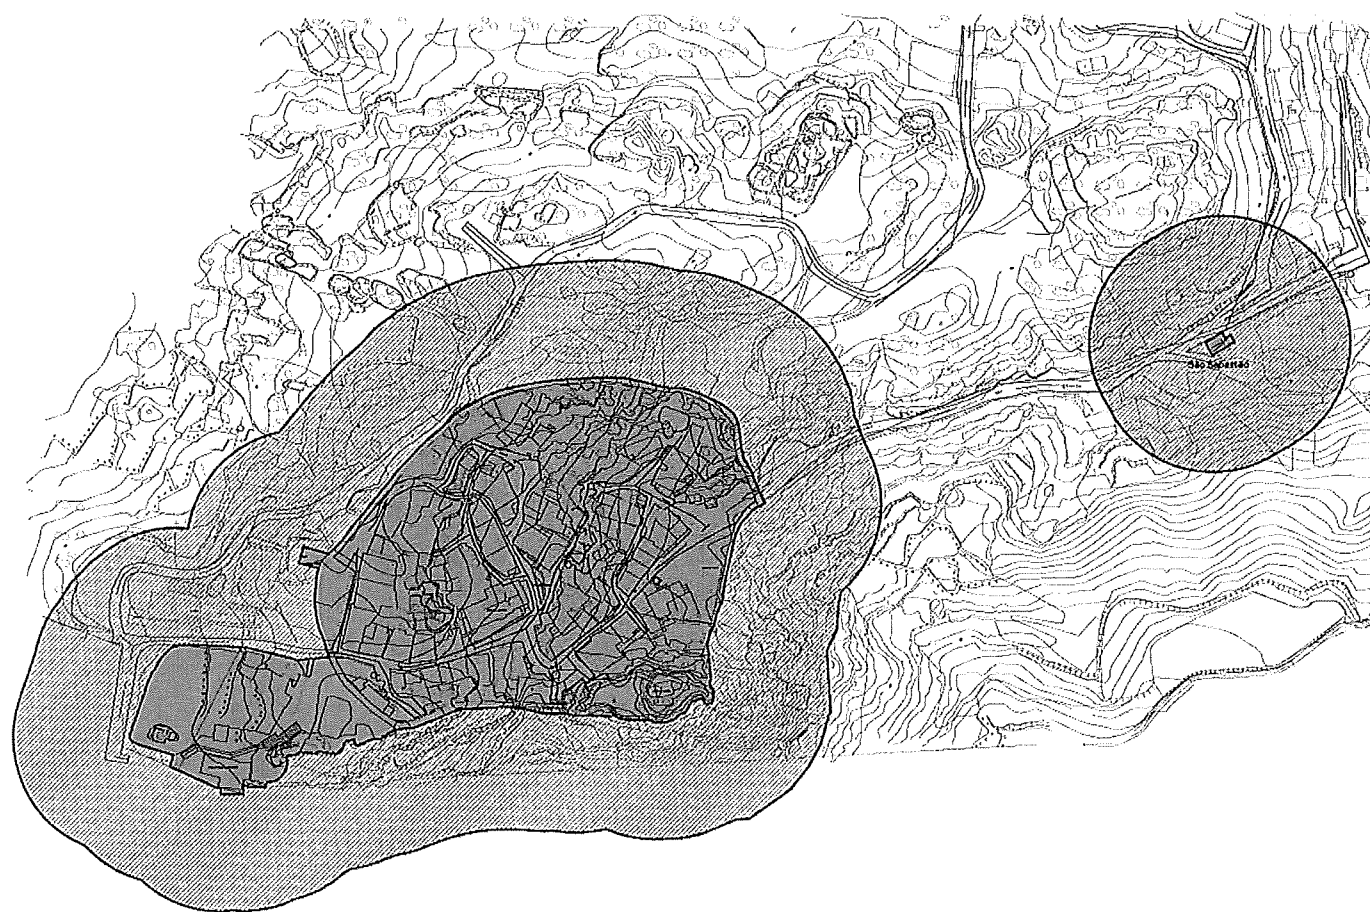

Zona Histórica da Vila de Sortelha

Sortelha
Freguesia de Sortelha
Concelho de Sabugal

- ◆ Em vias de classificação (EVC)
- ▨ Zona geral de proteção (ZGP)

0 25 50 75 m