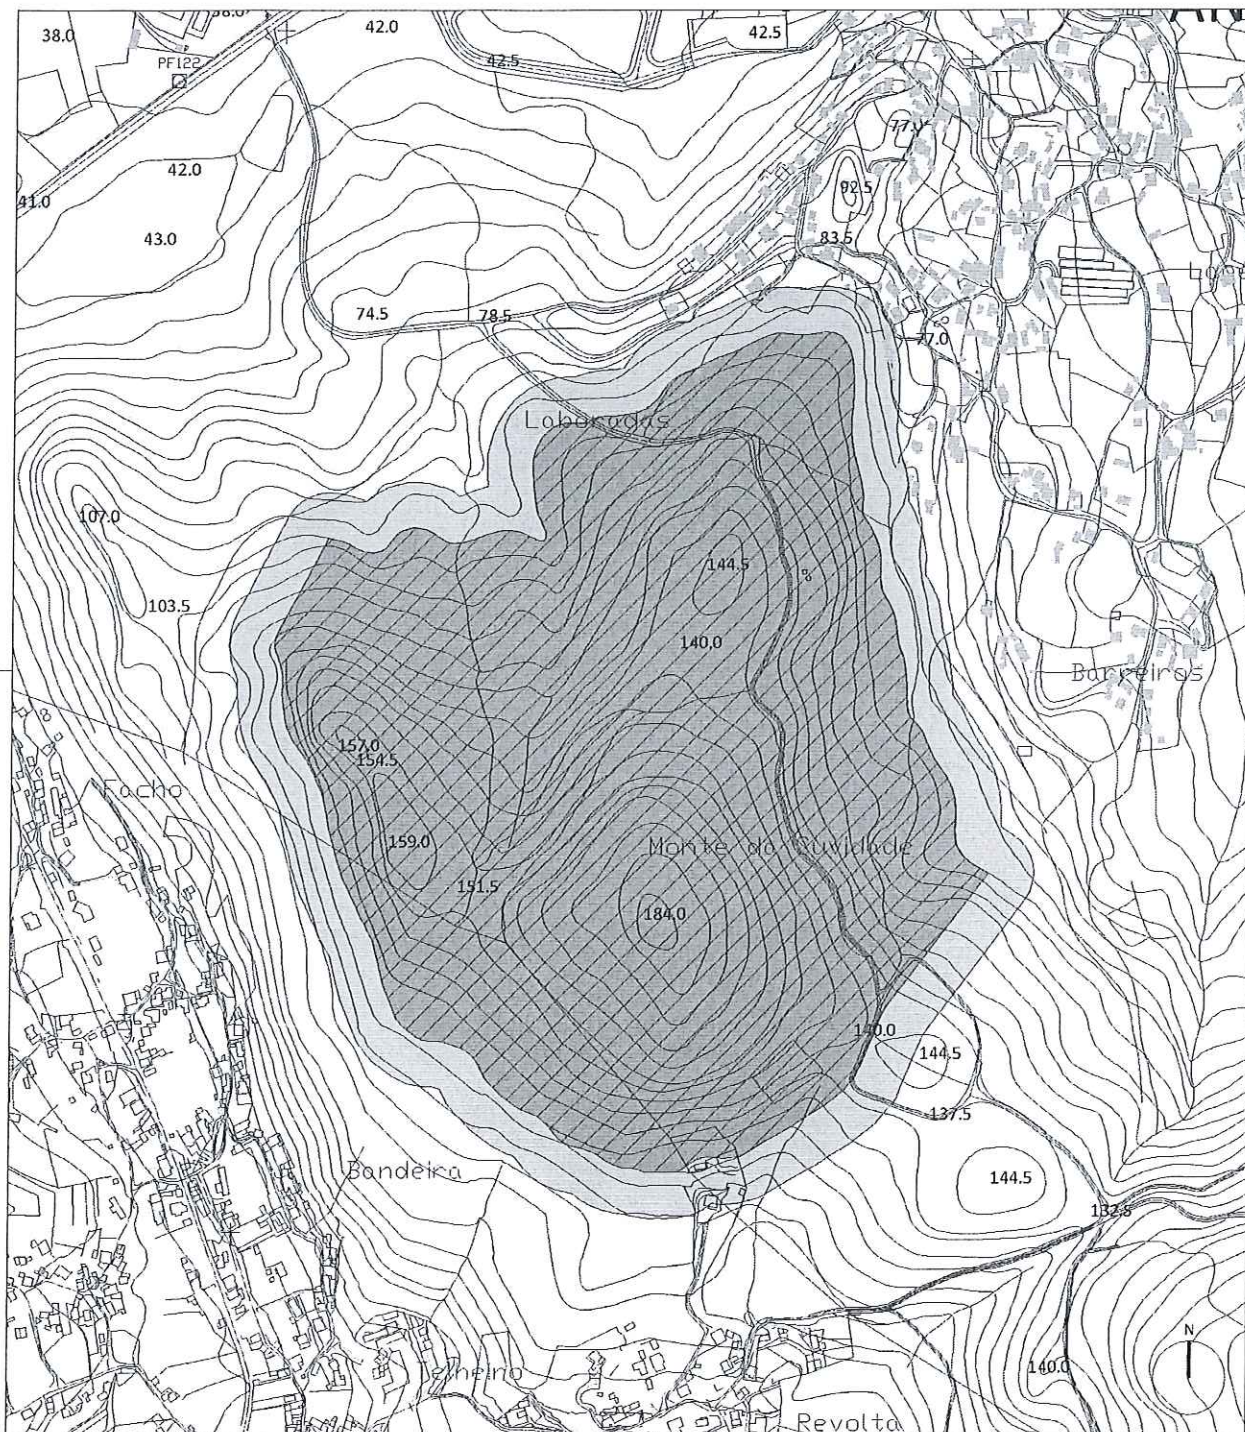

Cidade de Âncora/ Afife

Monte da Suvidade

Freguesias de Âncora e Afife

Concelhos de Caminha e Viana do Castelo

- ◆ Proposta de classificação como sítio de interesse nacional / monumento nacional (MN) -- área de sensibilidade arqueológica (ASA)
- ◊ Zona geral de proteção (ZGP)

DRCN-DSBC / Sonia Gomes - Março 2020

0 250m

escala gráfica