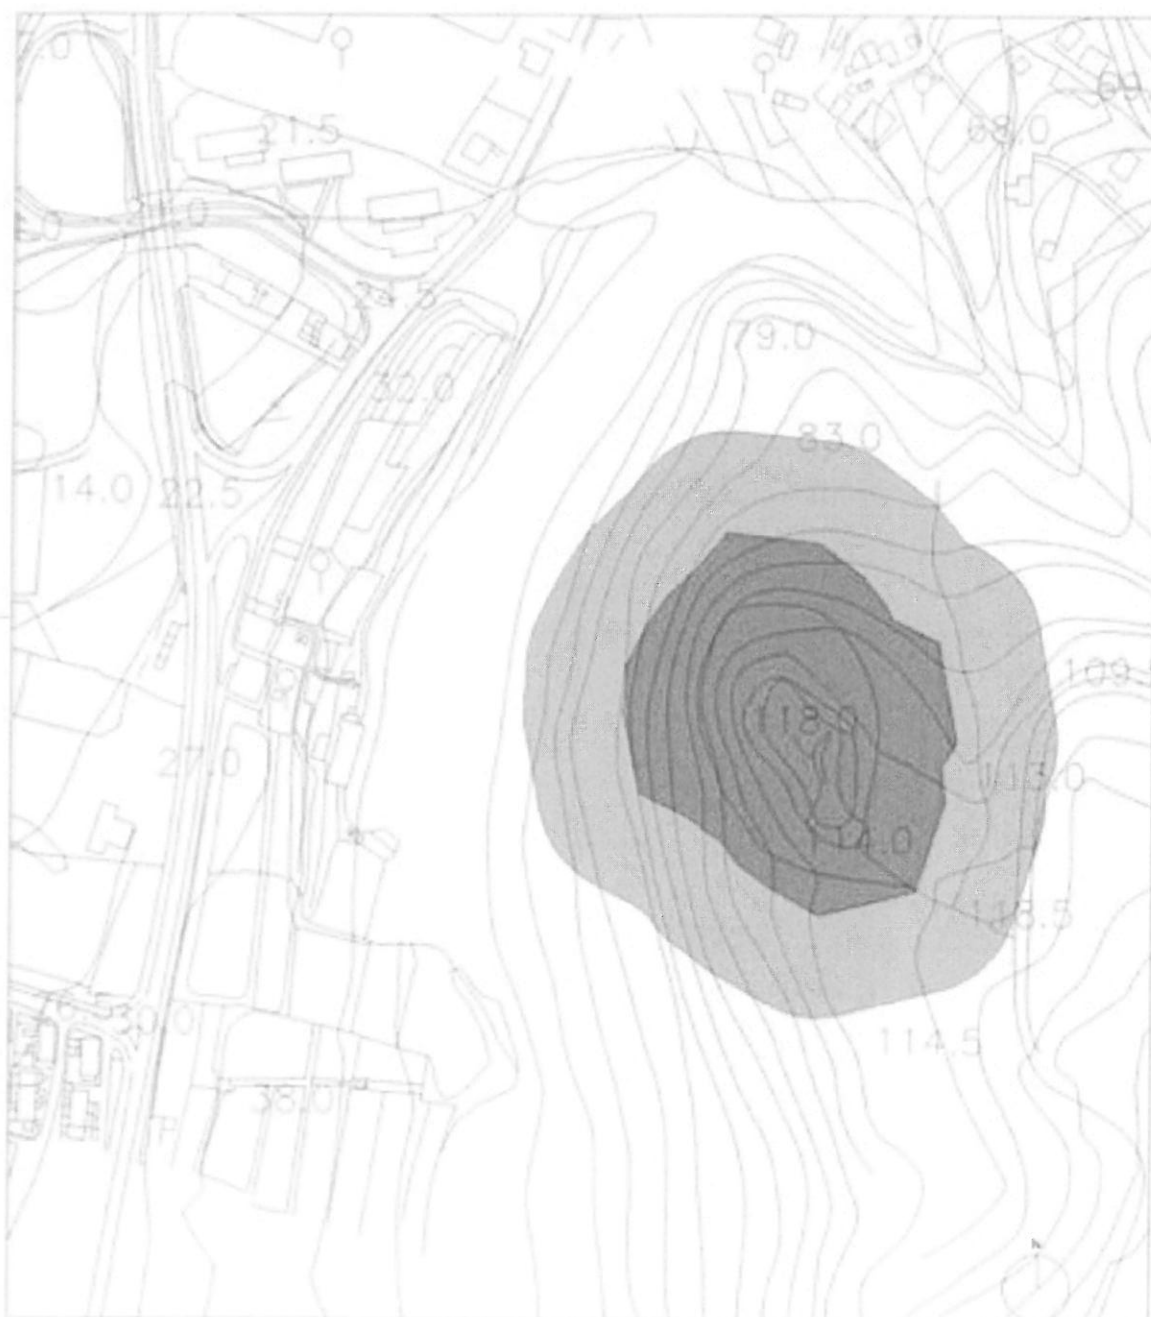

## Atalaia

Alto do Lourido

União das Freguesias de Vila Nova de Cerveira e Lovelhe

Concelho de Vila Nova de Cerveira

- ◆ Em vias de classificação (EVC)
- ◆ Zona geral de proteção (ZGP)

GRCA OSBC - Sónia Gomes Siveigalar/Mayo 2011

0 100 200 300 400 500 600 700 800 900 1000

escala gráfica