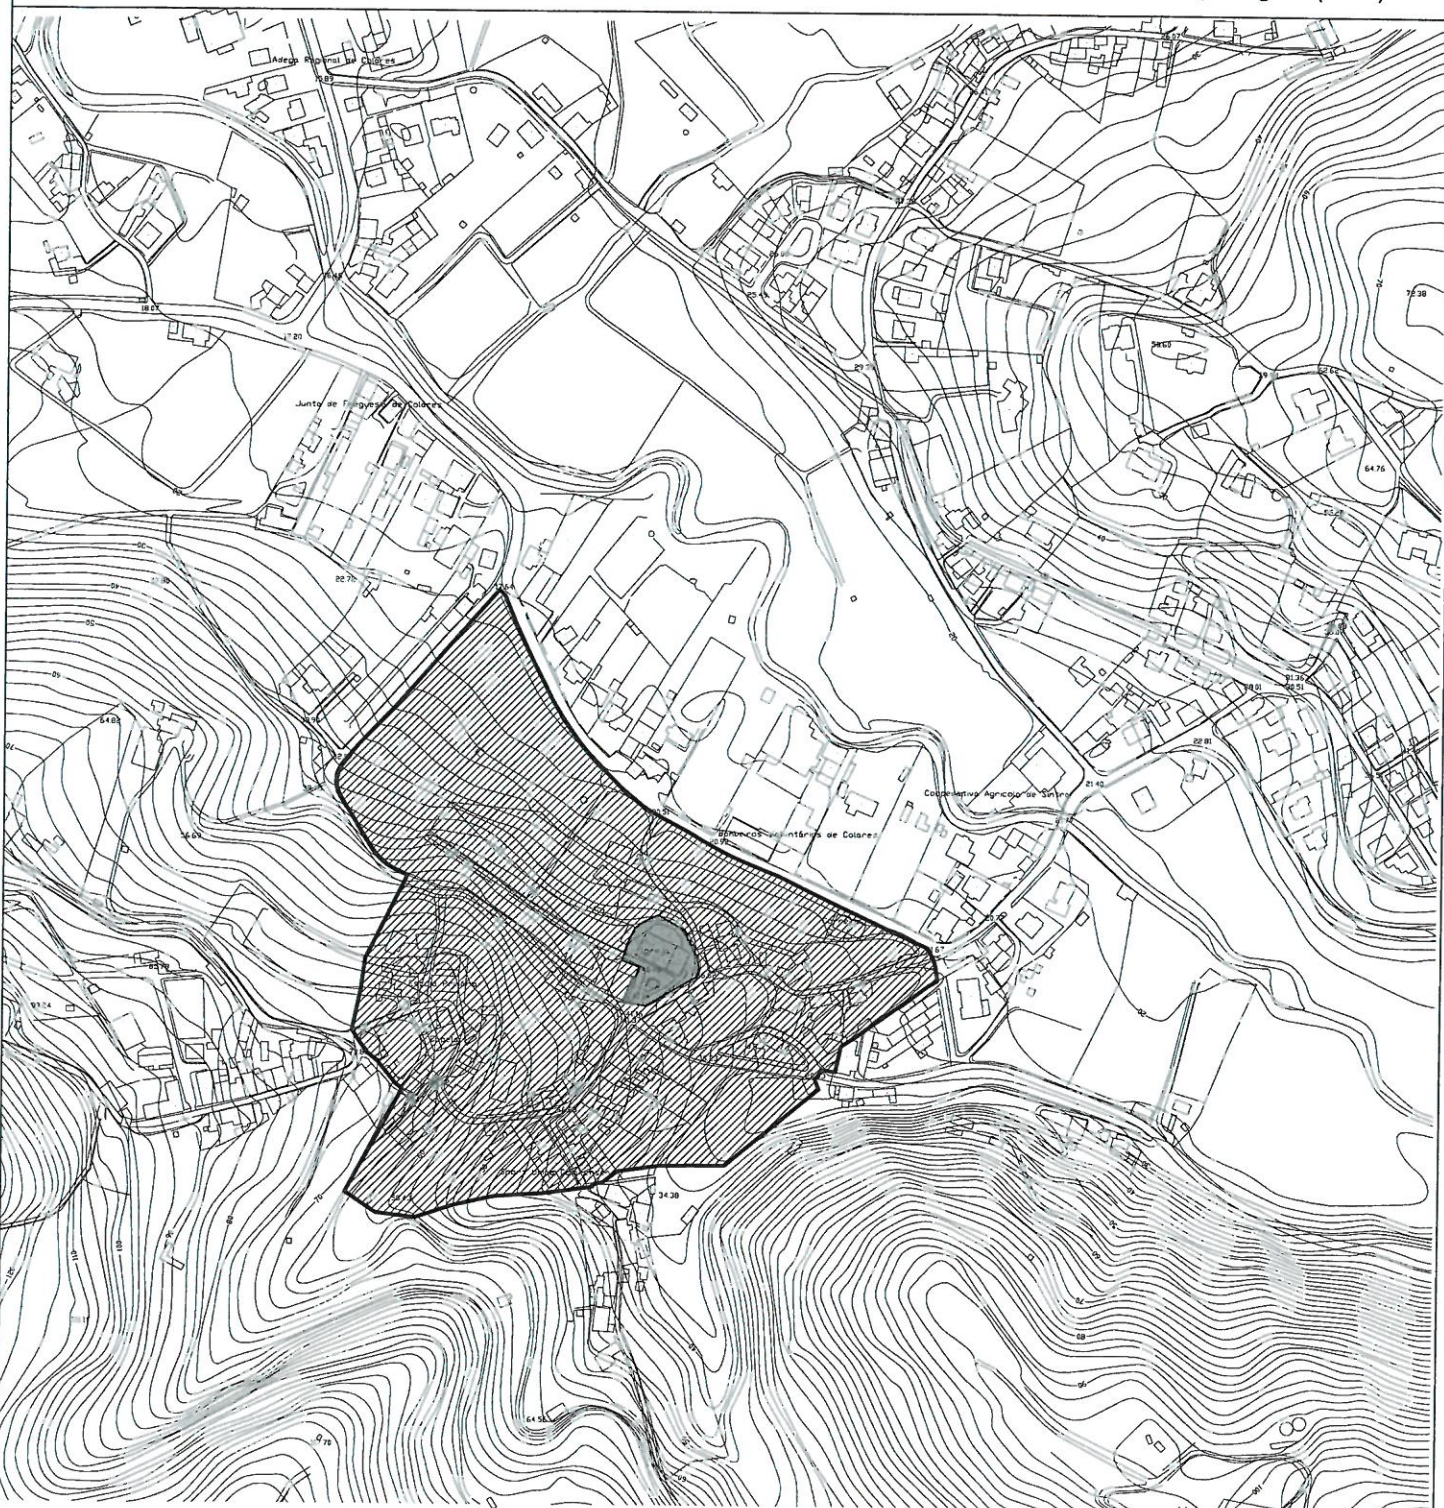

# Igreja de Nossa Senhora da Assunção, matriz de Colares, incluindo o adro

Colares  
Freguesia de Colares  
Concelho de Sintra

▲ Monumento de interesse público (MIP)

↗ Proposta de delimitação da zona especial de proteção (ZEP) - - - - - área de sensibilidade arqueológica (ASA)

0 250m