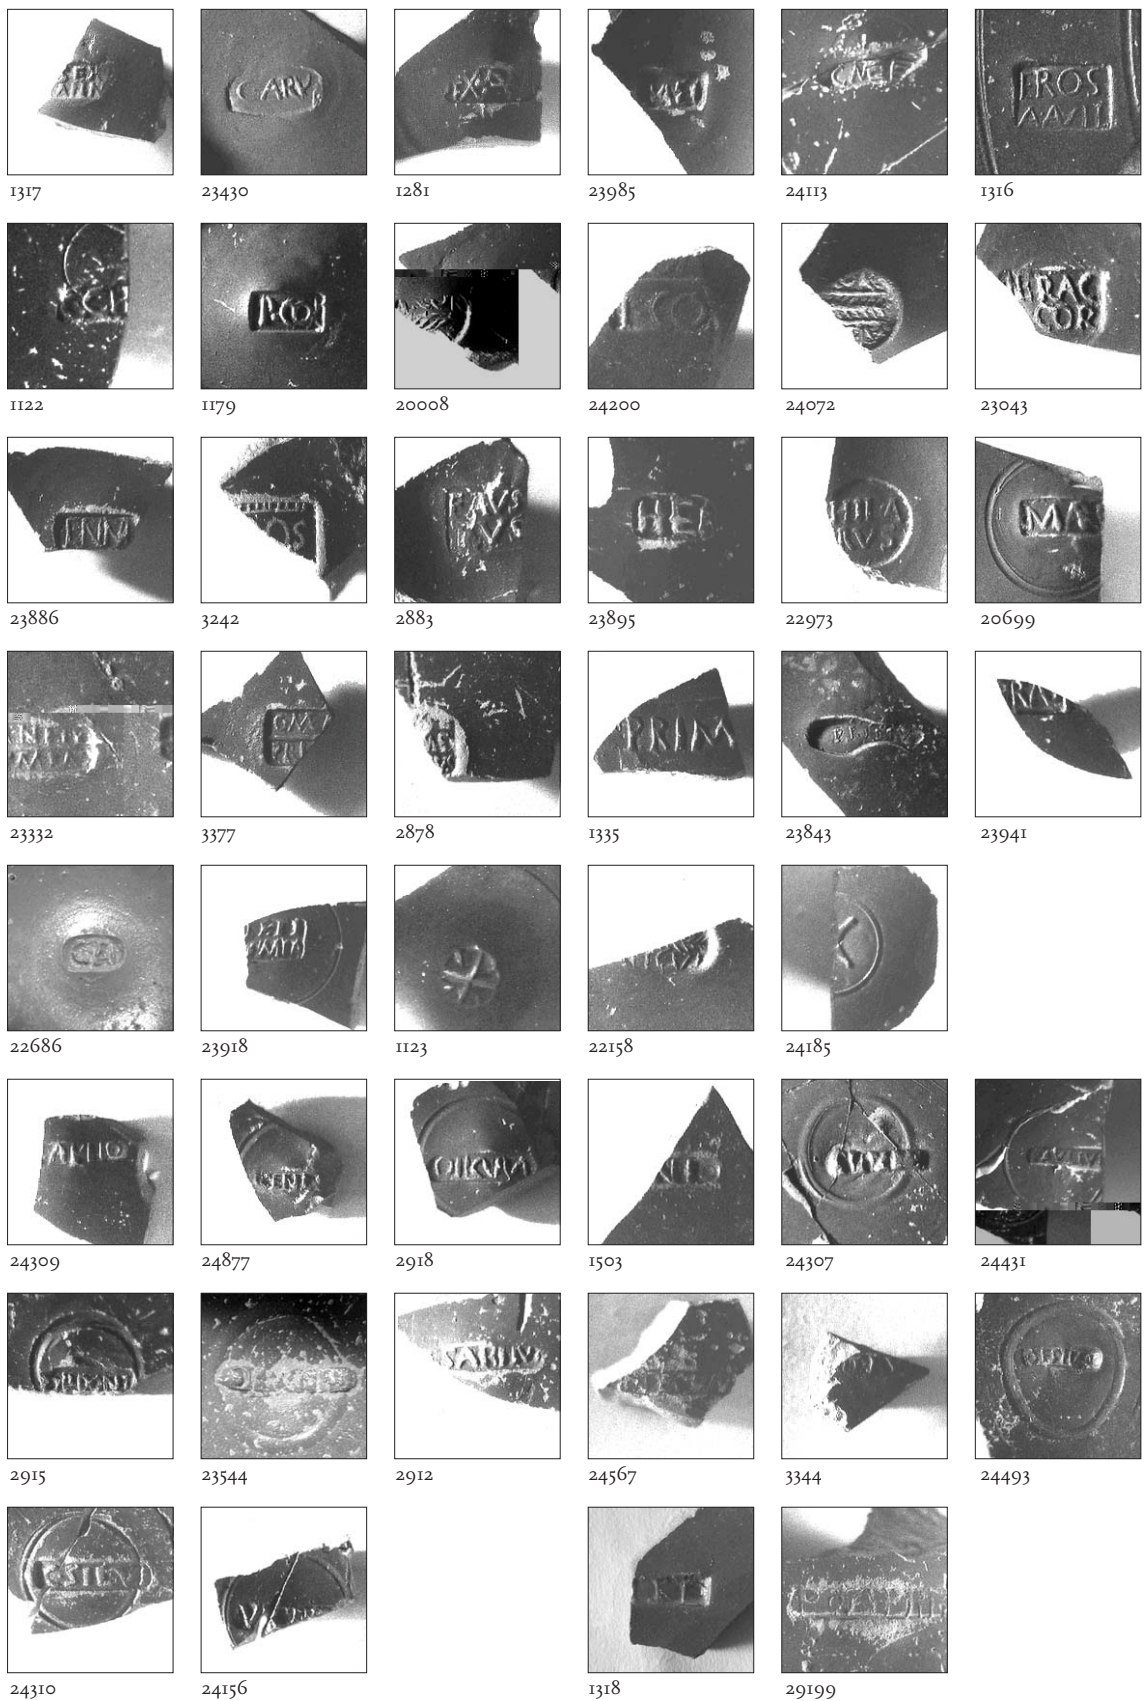

1-3 – *Terra sigillata* oriental A; 4-15 – *Terra sigillata* tipo itálico decorada; 16 – *Terra sigillata* sudgálica decorada. Escala 1:1.

1-10 – *Terra sigillata* sudgálica decorada; 11-13 – *Terra sigillata* hispânica decorada. Escala 1:1.

1-8 – *Terra sigillata* hispânica decorada. Escala 1:1.

1-4 – *Sigillata* clara D decorada; 5-8 – *Sigillata* hispânica tardia; 9-10 – *Sigillata* focense tardia. Escala 1:1.

ESTAMPA 5

Marcas de *terra sigillata* tipo Itálico, Sudgálicas e Hispánicas. Escala 1:1.